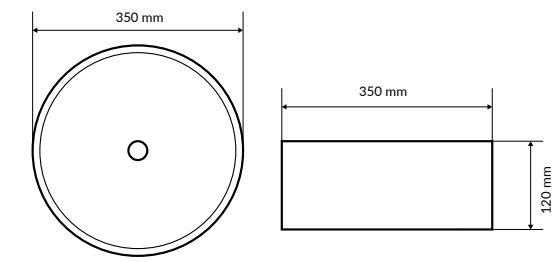

Будьте в курсе

Сканируйте код или посетите наш сайт
www.excellent.com.pl

Дистрибьютор

- современный дизайн
- тонкие края
- цвет Super White

actima

JIMA

Накладная раковина
465 x 375 x 120 mm
CEAC.2001.465. WH

Сифон Ø 52 мм

actima

CORI 38

Накладная раковина
385 x 385 x 140 mm
CEAC.2201.WH

Сифон Ø 52 мм

CORI 51

Накладная раковина
510 x 400 x 130 mm
CEAC.2401.WH

Сифон Ø 52 мм

OVIA 35

Накладная раковина
350 x 350 x 120 mm
CEAC.2501.WH

Сифон Ø 52 мм