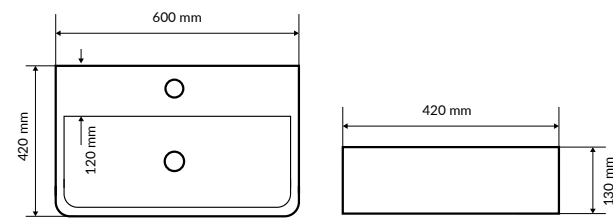

actima

RIMA

RU: Накладная раковина
600 x 420 x 130 mm
CEAC.1901.600.WH

Сифон ø 52 мм

РАКОВИНЫ

Новинка 2016

actima

RIMA

Накладная раковина
420 x 420 x 130 mm
CEAC.1901.420.WH

Сифон ø 52 мм

RIMA

Накладная раковина
500 x 420 x 130 mm
CEAC.1901.500.WH

Сифон ø 52 мм

EXCELLENT

ул.Над Дрвиной 10/В3
30-841 Краков, Польша
T: +48 12 653 60 38
E: export@excellent.com.pl

Будьте в курсе

Сканируйте код или посетите наш сайт
www.excellent.com.pl

Дистрибьютор

- современный дизайн
- тонкие края
- цвет Super White

actima

JIMA

Накладная раковина
465 x 375 x 120 mm
CEAC.2001.465. WH

OVIA 35

Накладная раковина
350 x 350 x 120 mm
CEAC.2501.WH

Сифон Ø 52 мм