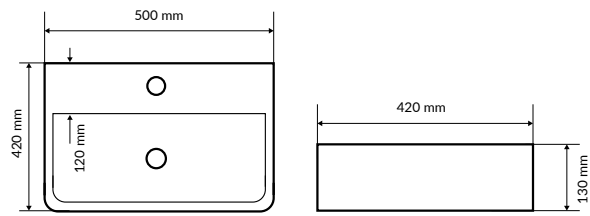

actima

RIMA

RU: Накладная раковина
600 x 420 x 130 mm
CEAC.1901.600.WH

Сифон ø 52 мм

РАКОВИНЫ

Новинка 2016

actima

RIMA

Накладная раковина
420 x 420 x 130 mm
CEAC.1901.420.WH

Сифон ø 52 мм

RIMA

Накладная раковина
500 x 420 x 130 mm
CEAC.1901.500.WH

Сифон ø 52 мм

EXCELLENT

ул.Над Дрвиной 10/В3
30-841 Краков, Польша
T: +48 12 653 60 38
E: export@excellent.com.pl

Будьте в курсе

Сканируйте код или посетите наш сайт
www.excellent.com.pl

Дистрибьютор

- современный дизайн
- тонкие края
- цвет Super White

actima

JIMA

Накладная раковина
465 x 375 x 120 mm
CEAC.2001.465. WH

OVIA 35

Накладная раковина
350 x 350 x 120 mm
CEAC.2501.WH

Сифон Ø 52 мм