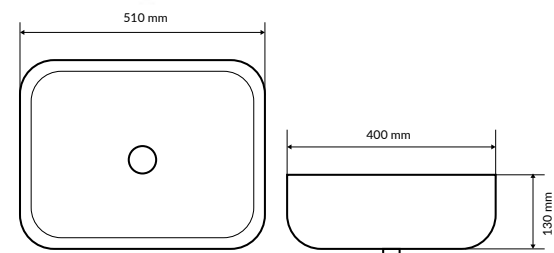

Будьте в курсе

Сканируйте код или посетите наш сайт
www.excellent.com.pl

Дистрибьютор

- современный дизайн
- тонкие края
- цвет Super White

actima

JIMA

Накладная раковина
465 x 375 x 120 mm
CEAC.2001.465. WH

Сифон Ø 52 мм

actima

CORI 38

Накладная раковина
385 x 385 x 140 mm
CEAC.2201.WH

Сифон Ø 52 мм

CORI 51

Накладная раковина
510 x 400 x 130 mm
CEAC.2401.WH

Сифон Ø 52 мм

OVIA 35

Накладная раковина
350 x 350 x 120 mm
CEAC.2501.WH

Сифон Ø 52 мм