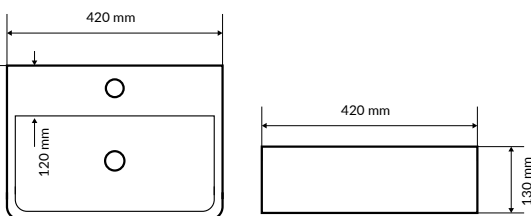

actima

RIMA

RU: Накладная раковина
600 x 420 x 130 mm
CEAC.1901.600.WH

Сифон ø 52 мм

РАКОВИНЫ

Новинка 2016

actima

RIMA

Накладная раковина
420 x 420 x 130 mm
CEAC.1901.420.WH

Сифон ø 52 мм

RIMA

Накладная раковина
500 x 420 x 130 mm
CEAC.1901.500.WH

Сифон ø 52 мм

EXCELLENT

ул.Над Дрвиной 10/В3
30-841 Краков, Польша
T: +48 12 653 60 38
E: export@excellent.com.pl

Будьте в курсе

Сканируйте код или посетите наш сайт
www.excellent.com.pl

Дистрибьютор

- современный дизайн
- тонкие края
- цвет Super White

actima

JIMA

Накладная раковина
465 x 375 x 120 mm
CEAC.2001.465. WH

OVIA 35

Накладная раковина
350 x 350 x 120 mm
CEAC.2501.WH

Сифон Ø 52 мм