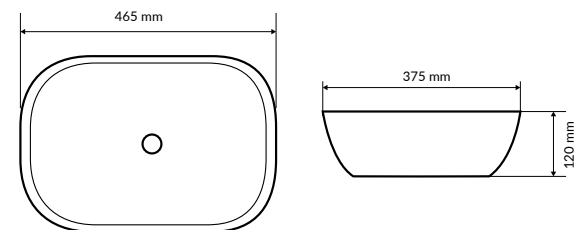

Накладная раковина
420 x 420 x 130 mm
CEAC.1901.420.WH

Сифон ø 52 мм

RIMA

Накладная раковина
500 x 420 x 130 mm
CEAC.1901.500.WH

Сифон ø 52 мм

EXCELLENT

ул.Над Дрвиной 10/В3
30-841 Краков, Польша
T: +48 12 653 60 38
E: export@excellent.com.pl

Будьте в курсе

Сканируйте код или посетите наш сайт
www.excellent.com.pl

Дистрибьютор

- современный дизайн
- тонкие края
- цвет Super White

actima

JIMA

Накладная раковина
465 x 375 x 120 mm
CEAC.2001.465. WH

Сифон Ø 52 мм

actima

CORI 38

Накладная раковина
385 x 385 x 140 mm
CEAC.2201.WH

Сифон Ø 52 мм

CORI 51

Накладная раковина
510 x 400 x 130 mm
CEAC.2401.WH

Сифон Ø 52 мм

OVIA 35

Накладная раковина
350 x 350 x 120 mm
CEAC.2501.WH

Сифон Ø 52 мм