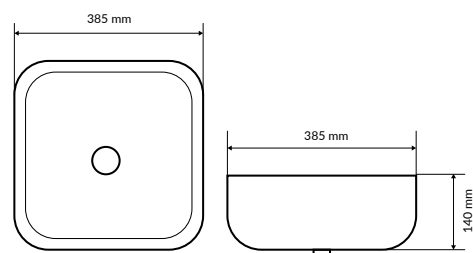

Накладная раковина
420 x 420 x 130 mm
CEAC.1901.420.WH

Сифон ø 52 мм

RIMA

Накладная раковина
500 x 420 x 130 mm
CEAC.1901.500.WH

Сифон ø 52 мм

EXCELLENT

ул.Над Дрвиной 10/В3
30-841 Краков, Польша
T: +48 12 653 60 38
E: export@excellent.com.pl

Будьте в курсе

Сканируйте код или посетите наш сайт
www.excellent.com.pl

Дистрибьютор

- современный дизайн
- тонкие края
- цвет Super White

actima

JIMA

Накладная раковина
465 x 375 x 120 mm
CEAC.2001.465. WH

Сифон Ø 52 мм

actima

CORI 38

Накладная раковина
385 x 385 x 140 mm
CEAC.2201.WH

Сифон Ø 52 мм

CORI 51

Накладная раковина
510 x 400 x 130 mm
CEAC.2401.WH

Сифон Ø 52 мм

OVIA 35

Накладная раковина
350 x 350 x 120 mm
CEAC.2501.WH

Сифон Ø 52 мм