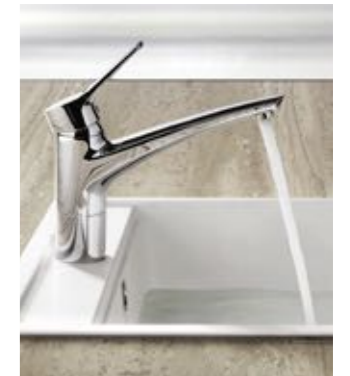

KLUDI MX Смотрится великолепно

Воспользуйтесь решением, которое хорошо себя зарекомендует как в рустикальной кухне, полной великолепия, так и в несколько сыром, лофтовом интерьере. Смеситель KLUDI MX – это прекрасное предложение для практичных людей.

Удобный и солидный, доступный в нескольких цветовых вариантах, имеет множество функций, и при этом стройный и элегантный. Благодаря такому смесителю обустройство кухни окажется значительно проще.

Современная кухня должна быть удобной и функциональной, поэтому следует выбирать наилучшие решения.

Важна каждая деталь – излив, рычаг, корпус.

Керамический картридж позволяет с легкостью регулировать напор и температуру воды.

.. = Поверхность: 05 хром, 82 мокка/хром, 92 белый/хром