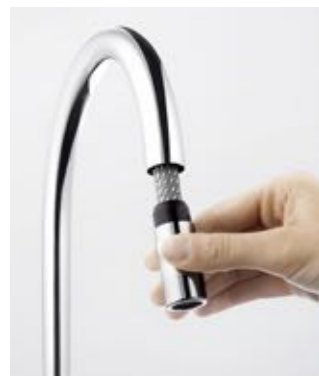

42 803 05 78
Однорычажный смеситель
для кухни

Четкий выбор

Все мы любим просторные интерьеры, наполненные светом. Белизна прекрасно гармонирует с деревом, стеклом и сталью.

Изогнутый дугой излив предотвращает разбрызгивание воды.

Самый тонкий выдвижной излив в мире диаметром всего 24 мм. Оборудован также аккуратным переключателем душ/струя.

Поразительная функциональность

Сделайте ставку на максимальную функциональность, удобство и высочайший комфорт! Смеситель KLUDI BINGO STAR – это решение, спроектированное с мыслью о людях, ценящих всесторонность и универсальность кухонных решений.

Прекрасные цвета притягивают взгляд, а выразительные яркие ароматы не позволяют оторваться от любимых блюд.

Достаточно одного движения руки, чтобы вытащить смеситель с байонетным креплением из цоколя. Благодаря этому без проблем можно открыть окно.

Идеальная линия и стабильная конструкция. Удивительно, как много функций скрывается в корпусе смесителя.

42 803 .. 78
Однорычажный смеситель для кухни поворотный излив (360°)
42 809 .. 78*
для безнапорных водонагревателей

H1 375, H2 230, A 215, Ø1 35, Ø2 48

42 836 05 78
Однорычажный смеситель для кухни с дополнительным краном Multi поворотный излив (360°) подключение для стиральной/посудомоечной машины

H1 375, H2 230, A 215, Ø1 35, Ø2 48

42 851 .. 78
Однорычажный смеситель для кухни выдвижной поворотный излив (230°)

H1 375, H2 226, A 215, Ø1 34, Ø2 48

42 852 05 78
Однорычажный смеситель для кухни выдвижной поворотный излив (230°) автоматическое переключение душ/нормальная струя

H1 436, H2 224, A 219, Ø1 34, Ø2 48

42 857 .. 78
Однорычажный смеситель для кухни с байонетным креплением поворотный излив (360°) для монтажа перед окном

H1 375, H2 226, A 215, Ø1 35, Ø2 48