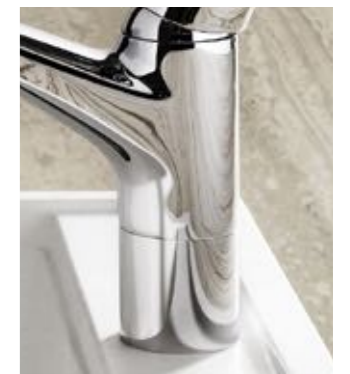

Важна каждая деталь – излив, рычаг, корпус.

Керамический картридж позволяет с легкостью регулировать напор и температуру воды.

.. = Поверхность: 05 хром, 82 мокка/хром, 92 белый/хром

39 907 05 62
Однорычажный смеситель для кухни
с дополнительным краном Multi