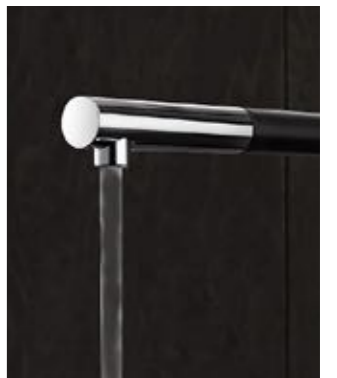

40 851 87 75
**Однорычажный смеситель
для кухни**
выдвижной поворотный
излив (360°)

H1 295, H2 265, A 220, Ø2 38

Выдвижной поворотный излив –
это решение, которое оценит
каждый пользователь.