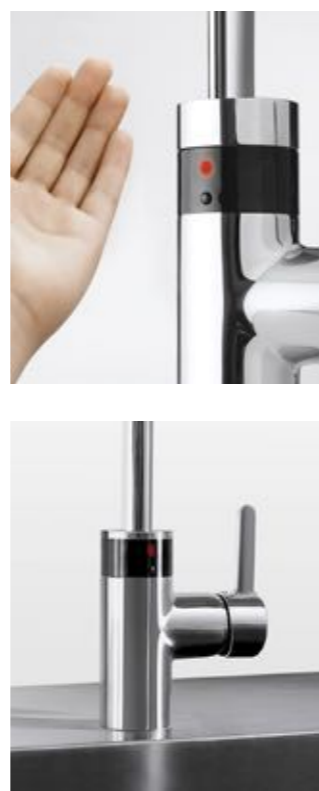

Электронный смеситель – умный помощник на кухне

Хотите помыть посуду, не касаясь смесителя? Идеальным решением для вас будет современный тип кухонных смесителей KLUDI E-GO со встроенным датчиком движения. Эти смесители позволят вам пользоваться смесителем, даже когда заняты руки. Датчик движения работает в трех фазах.

Фаза 1: включение воды одним движением руки, зона действия датчика 1-5 см.
Фаза 2: активное действие, радиус действия датчика увеличивается до 20 см, позволяя свободно работать при кухонной мойке.
Фаза 3: датчик, не обнаруживая движения, автоматически выключает воду и переходит в режим ожидания.