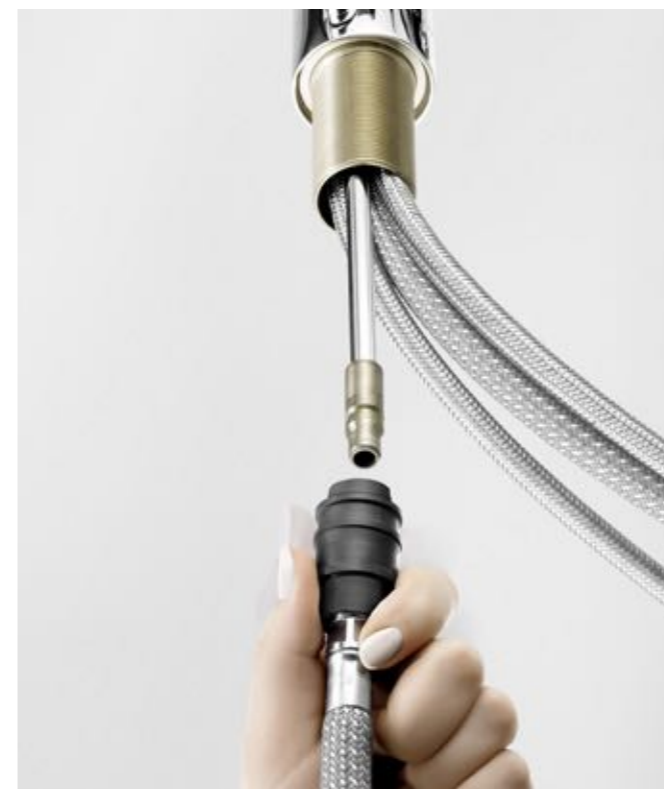

Простой монтаж в один щелчок

Монтаж и демонтаж смесителя никогда не был так прост. Не нужно вызывать специалиста, или пользоваться профессиональным инструментом. Достаточно выбрать модель смесителя, оснащенную специальным креплением выдвижного шланга одним щелчком.

Преимущества быстрого монтажа одним щелчком:

- исключительно быстрый и простой монтаж смесителя без специальных инструментов и знаний;
- гарантия герметичности соединений;
- возможность удобной очистки шланга, подводящего воду к изливу.

Функция применена в сериях: KLUDI TANGENTA, KLUDI MX, KLUDI L-INE, KLUDI BINGO STAR, KLUDI BOZZ, KLUDI OBJEKTA, KLUDI ZENTA

Смесители для безнапорных водонагревателей

Это решение особенно актуально, если накопительный бойлер установлен на большом расстоянии от смесителя. Оно позволяет снизить расход энергии, потому что подогрев воды происходит в непосредственной близости от смесителя.