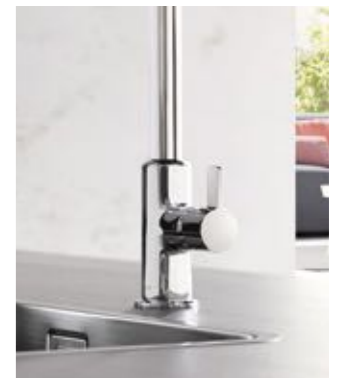

Выдвижной излив легко выдвигается легким плавным движением, а затем – быстро и легко возвращается на место.

Выдвижной излив легко выдвигается легким плавным движением, а затем – быстро и легко возвращается на место.