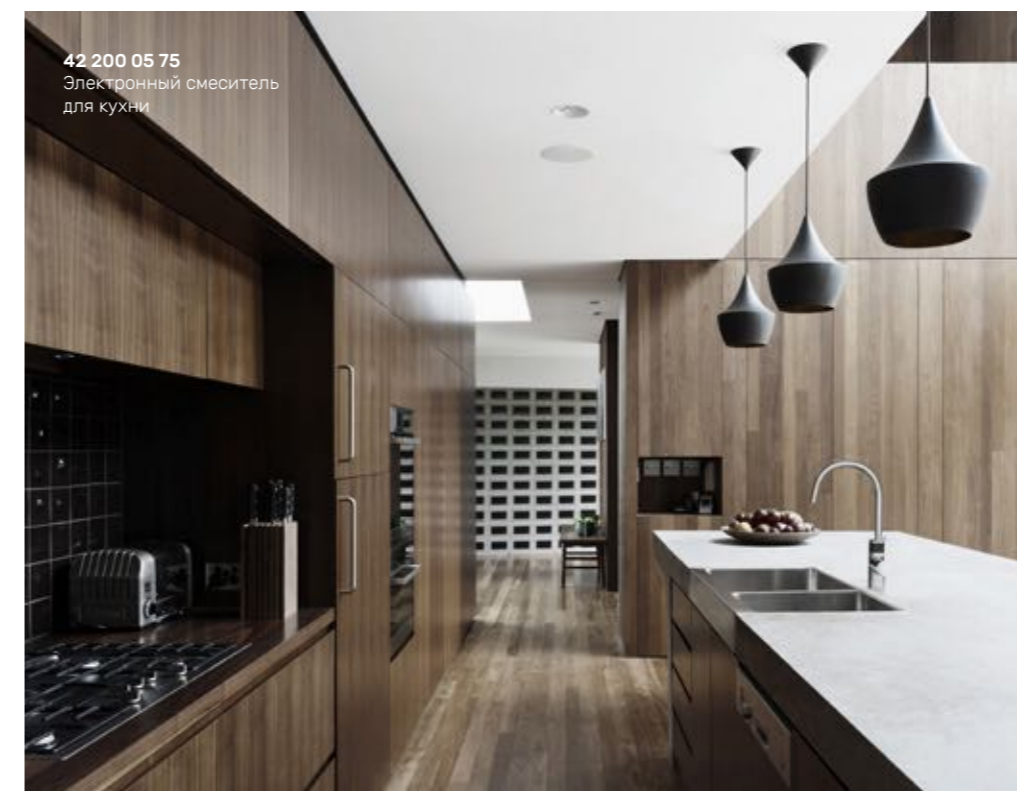

Максимальный комфорт в минималистичном интерьере

Достаточно движения руки, чтобы активировать струю воды. Благодаря электронному датчику движения смеситель включается без прикосновения к нему. Это единственный смеситель, позволяющий как сенсорное, так и традиционное использование с помощью удобного, расположенного сбоку рычага.

Благодаря высокой чувствительности сенсора к движению руки смеситель включается и выключается бесконтактным способом. Эта практическая функция позволяет сохранять смеситель в чистоте независимо от того, что вы делаете на кухне.

42 205 05 75
Электронный смеситель для кухни
питание от сети
поворотный излив (360°)

H1 472, H2 250, A 236, Ø1 34, Ø2 54

42 215 05 75
Электронный смеситель для кухни
питание от батареи
поворотный излив (360°)

H1 472, H2 250, A 236, Ø1 34, Ø2 54