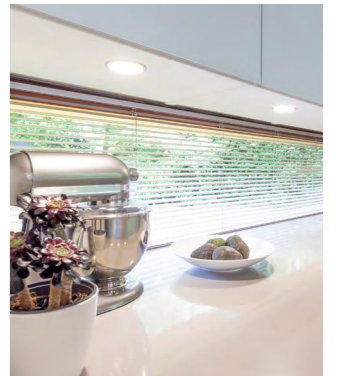

KLUDI STEEL Нержавеющая сталь

Светлый теплый климат кухни всегда притягивает домочадцев, искушает натуральными оттенками и прекрасным видом за окном. Идеальным дополнением натурального интерьера являются простые аксессуары, выполненные из материалов высокого качества.

Новая серия смесителей для кухни KLUDI STEEL – это идеальное предложение для тех, кто ценит экономный дизайн и высокое качество. Смесители, изготовленные полностью из нержавеющей стали, являются прекрасным дополнением, подчеркивающим характер интерьера.

NEW