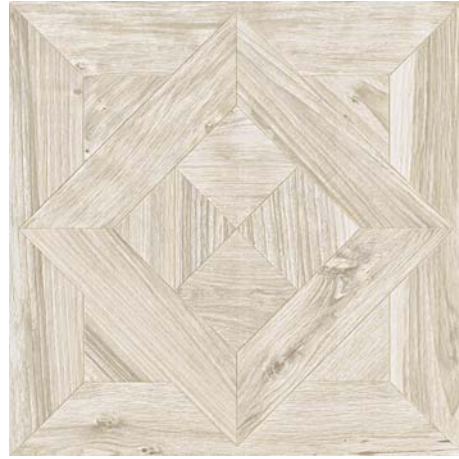

FRAME

ФРЕЙМ

Керамический гранит окрашенный в массу
Porcelain stoneware coloured in body
Gres porcellanato colorato in massa

Размер - Толщина
Size - Thickness . Formato - Spessore
19,5x59 - 10 mm . 22,5x90

Поверхность
Surface . Superficie
МАТОВАЯ . MATT . MATT

Поверхность
Surface . Superficie
ЛАППАТО . HONED . LAPPATA

Frame Magnolia Cassettone 60x60 Rett.
Фрейм Магнолия Кассеттоне
60x60