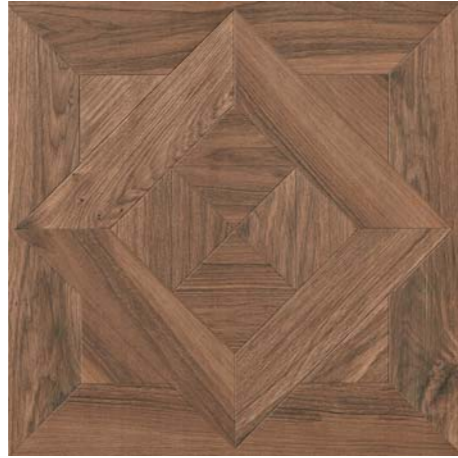

Frame Walnut Cassettone 60x60 Rett.
Фрейм Волнат Кассеттоне
60x60