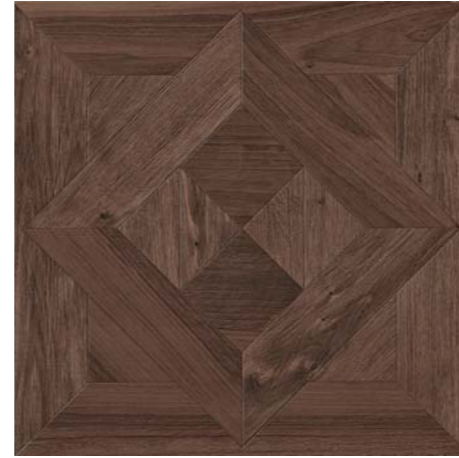

Поверхность  
Surface . Superficie  
МАТОВАЯ . MATT . MATT

Поверхность  
Surface . Superficie  
ЛАППАТО . HONED . LAPPATA

Frame Magnolia Cassettone 60x60 Rett.  
Фрейм Магнолия Кассеттоне  
60x60

Frame Cognac Cassettone 60x60 Rett.  
Фрейм Коньяк Кассеттоне  
60x60

Frame Honey Cassettone 60x60 Rett.  
Фрейм Хани Кассеттоне  
60x60

Frame Oak Cassettone 60x60 Rett.  
Фрейм Оак Кассеттоне  
60x60

Frame Walnut Cassettone 60x60 Rett.  
Фрейм Волнат Кассеттоне  
60x60

Frame Rosewood Cassettone 60x60 Rett.  
Фрейм Розвуд Кассеттоне  
60x60