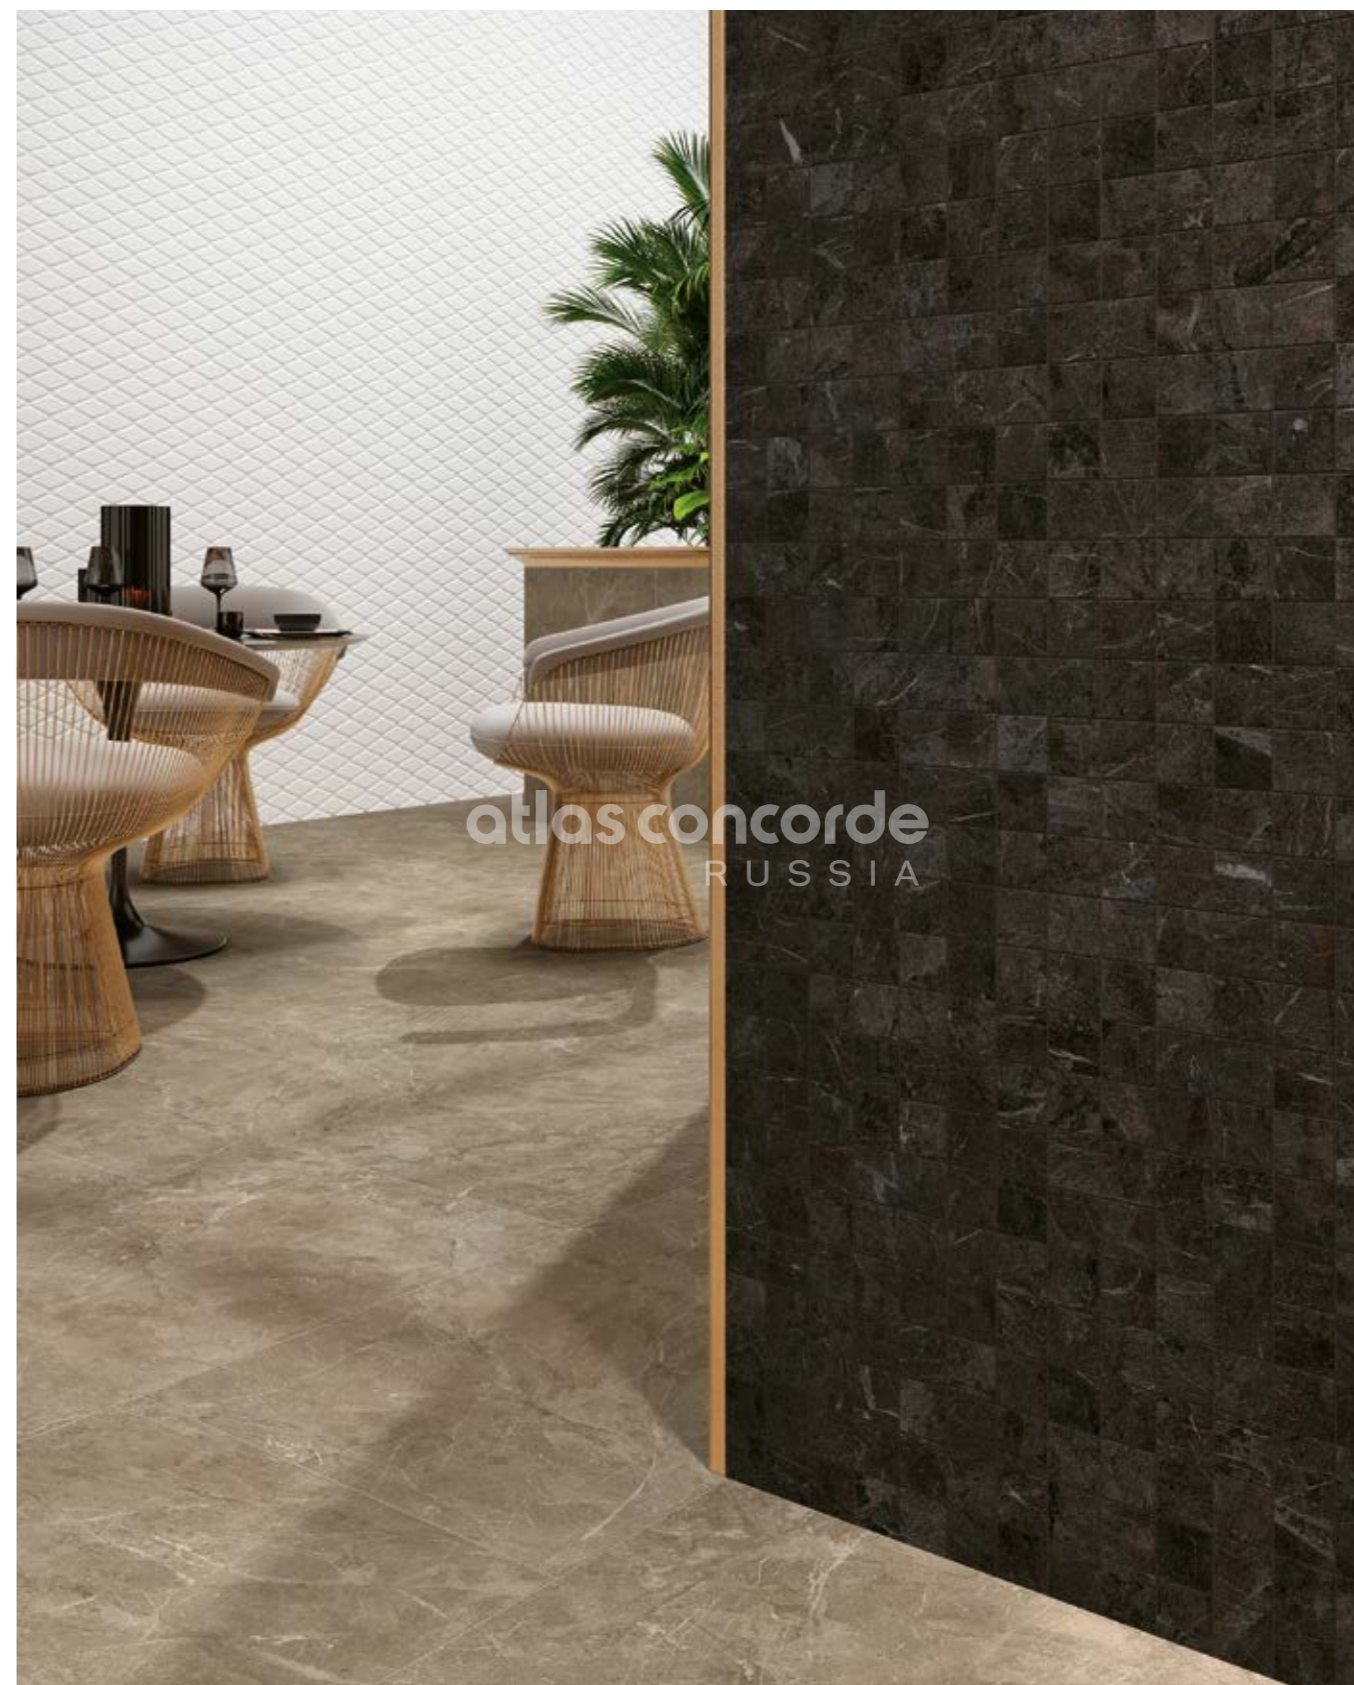

Volcano Grigio / Волкано Грджико 60x120
Volcano Antracite Mosaic / Волкано Антрацит Мозайка. 30x30
3d White Rhombus Matte / 3д Вайт Ромбус Матт. 30,5x56